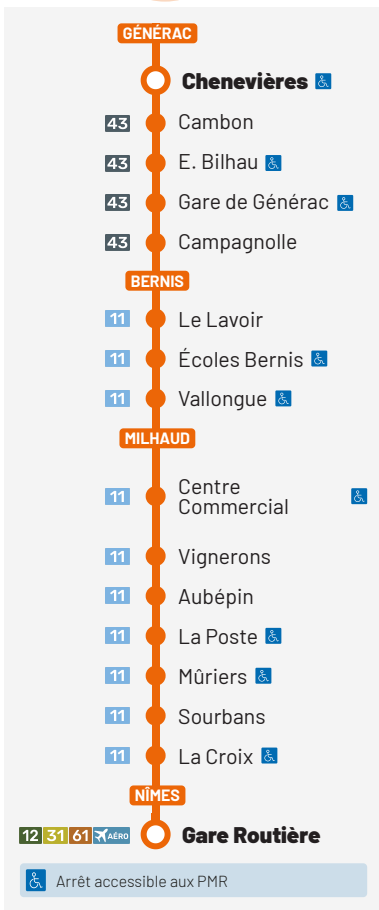

Valables  
du 22 au 24 mai

**NF6**

GUIDE  
**HORAIRES**

LIGNE NF6

**Générac ↔ Bernis ↔ Milhaud ↔ Nîmes**

**PLUS D'INFOS**  
tangobus.fr

**tango**  
L'Agglo vous transporte

 **nîmes**  
métropole

Vendredi 22 mai

Générac → Bernis → Milhaud → Nîmes **NF6**

V

<b>GÉNÉRAC</b>	
<b>CHENEVIÈRES</b>	20:45
Cambon	20:46
E. Bilhau	20:47
Gare de Générac	20:48
Campagnolle	20:50
<b>BERNIS</b>	
Le Lavoir	21:03
Écoles Bernis	21:04
Vallongue	21:05
<b>MILHAUD</b>	
Centre Commercial	21:08
Vignerons	21:09
Aubépin	21:10
La Poste	21:11
Mûriers	21:12
Sourbans	21:14
La Croix	21:16
<b>NÎMES</b>	
<b>GARE ROUTIÈRE</b>	21:34