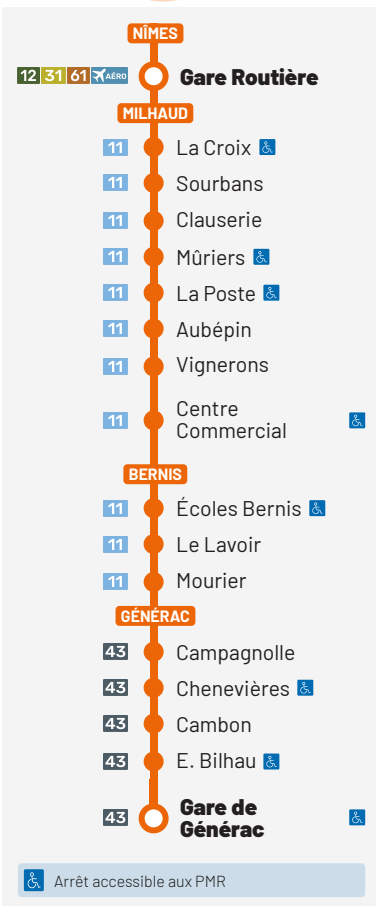

11 ● Sourbans

11 ● La Croix &amp;

**NÎMES**12 31 61 AÉRO ○ **Gare Routière**

● Arrêt accessible aux PMR

**GÉNÉRAC**

<b>CHENEVIÈRES</b>	15:45	19:15	20:45
Cambon	15:46	19:16	20:46
E. Bilhau	15:47	19:17	20:47
Gare de Générac	15:48	19:18	20:48
Campagnolle	15:50	19:20	20:50

**BERNIS**

Le Lavoir	16:03	19:33	21:03
Écoles Bernis	16:04	19:34	21:04
Vallongue	16:05	19:35	21:05

**MILHAUD**

Centre Commercial	16:08	19:38	21:08
Vignerons	16:09	19:39	21:09
Aubépin	16:10	19:40	21:10
La Poste	16:11	19:41	21:11
Mûriers	16:12	19:42	21:12
Sourbans	16:14	19:44	21:14
La Croix	16:16	19:46	21:16

**NÎMES**

<b>GARE ROUTIÈRE</b>	16:34	20:04	21:34
----------------------	-------	-------	-------

Dimanche 24 mai

Nîmes → Milhaud → Bernis → Générac **NF6**

<b>NÎMES</b>			
<b>GARE ROUTIÈRE</b>	00:15	01:30	02:45
<b>MILHAUD</b>			
La Croix	00:31	01:46	03:01
Sourbans	00:32	01:47	03:02
Clauserie	00:33	01:48	03:03
Mûriers	00:34	01:49	03:04
La Poste	00:35	01:50	03:05
Aubépin	00:36	01:51	03:06
Vignerons	00:37	01:52	03:07
Centre Commercial	00:38	01:53	03:08
<b>BERNIS</b>			
Écoles Bernis	00:41	01:56	03:11
Le Lavoir	00:42	01:57	03:12
Mourier	00:43	01:58	03:13
<b>GÉNÉRAC</b>			
Campagnolle	00:56	02:11	03:26
Chenevières	00:59	02:14	03:29
Cambon	01:00	02:15	03:30
E. Bilhau	01:01	02:16	03:31
<b>GARE DE GÉNÉRAC</b>	01:02	02:17	03:32