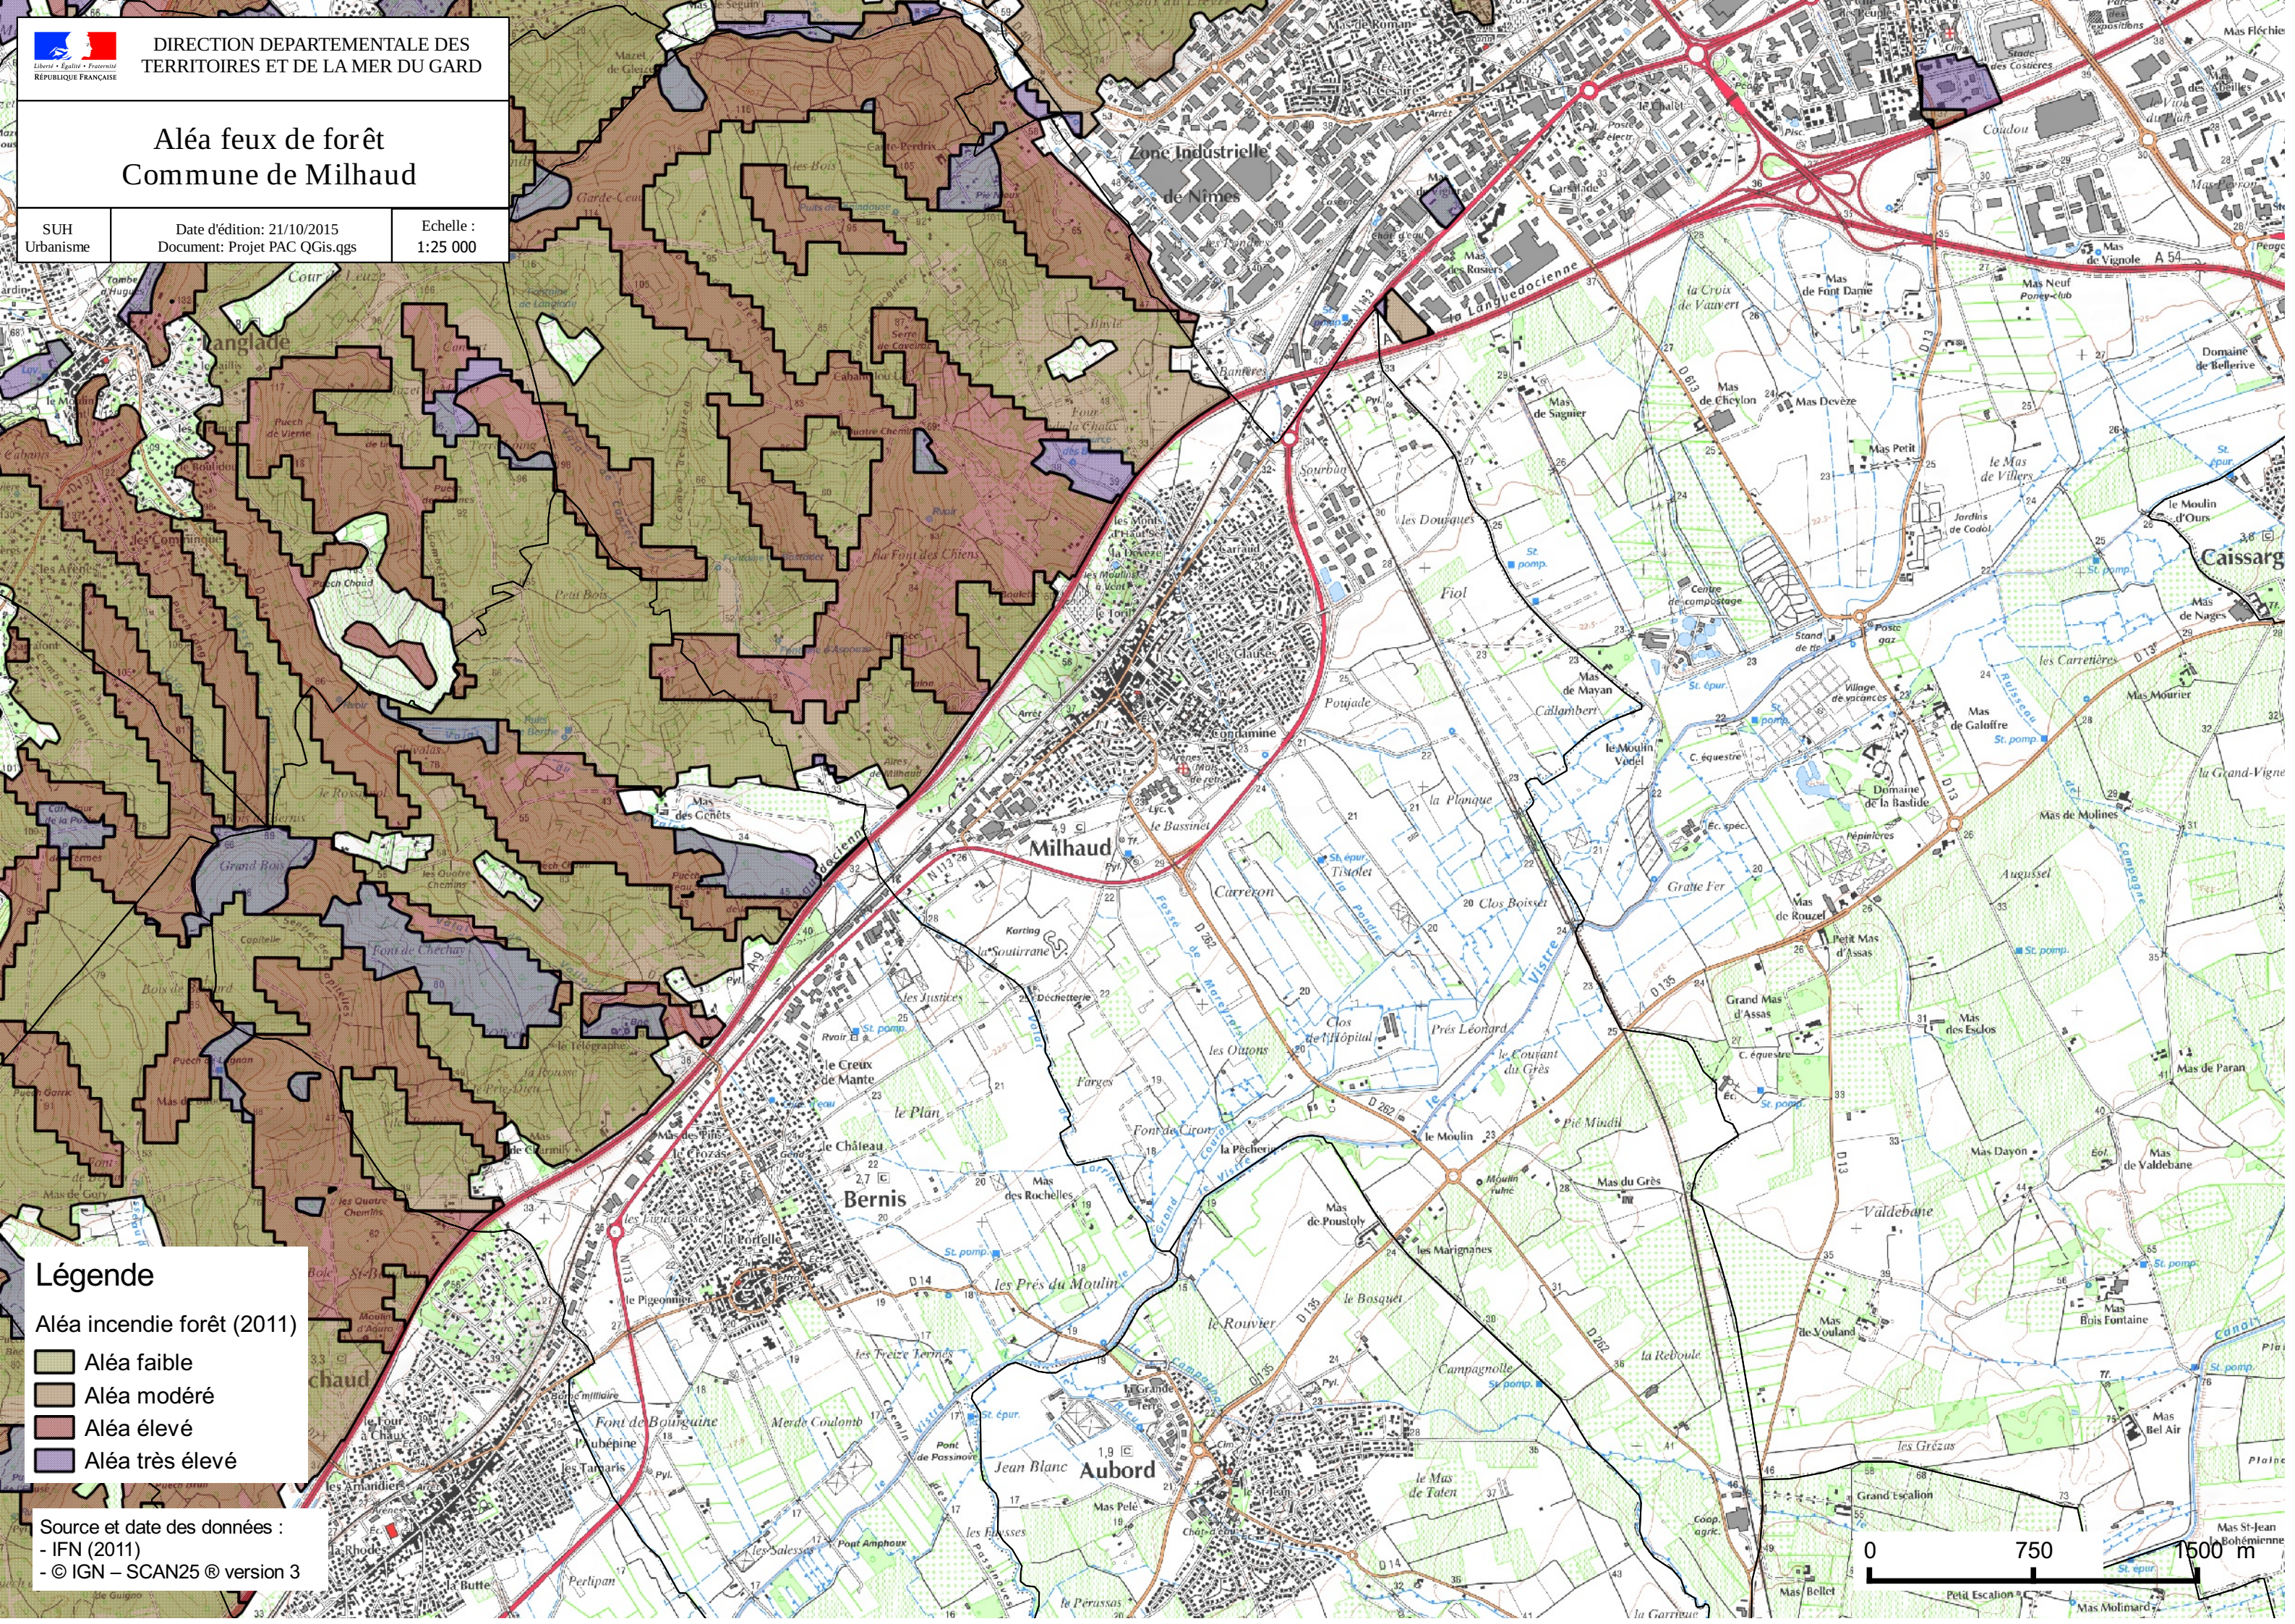

Aléa feux de forêt Commune de Milhaud

SUH Urbanisme Date d'édition: 21/10/2015 Document: Projet PAC QGis.qgs Echelle : 1:25 000

Légende

Aléa incendie forêt (2011)

- Aléa faible
- Aléa modéré
- Aléa élevé
- Aléa très élevé

Source et date des données :
- IFN (2011)
- © IGN – SCAN25 © version 3